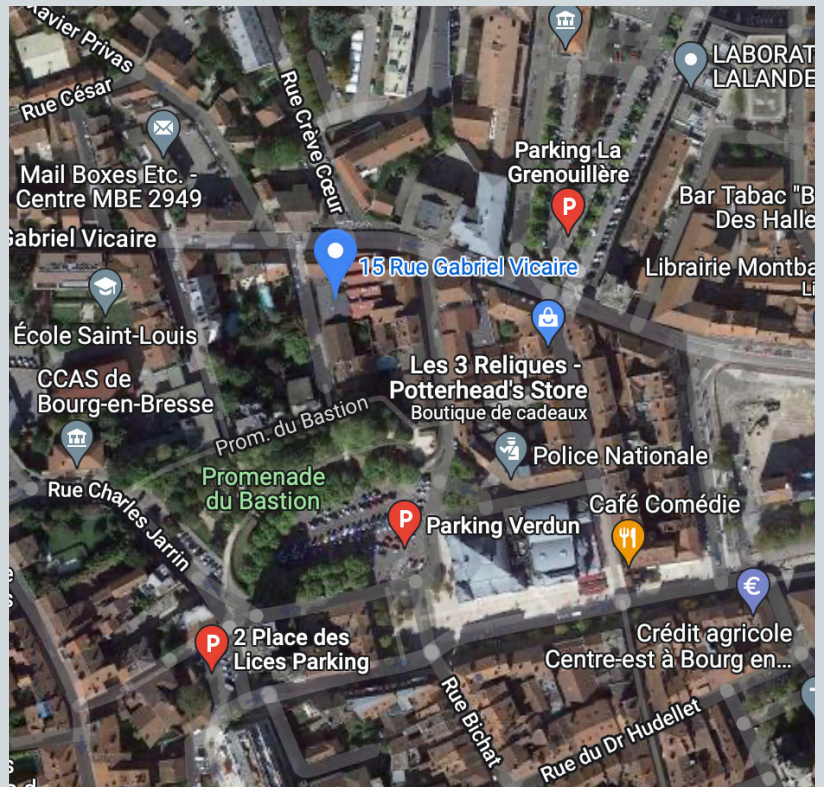

#### Depuis le centre ville :

- Ligne 2 direction, descendre à l'arrêt Montbéliard Étuvé
- Ligne 5 direction Mermoz, descendre à l'arrêt Montbéliard Étuvé
- À 20 minutes à pied de la gare

**Pour plus d'information sur les horaires de ces lignes, téléchargez l'application Rubis !**

# Stationnement

---

Stationnements payants non loin du bâtiment.

- Pl. de la Grenouillère
- Pl. de la Grenette
- 2 Pl. des Lices