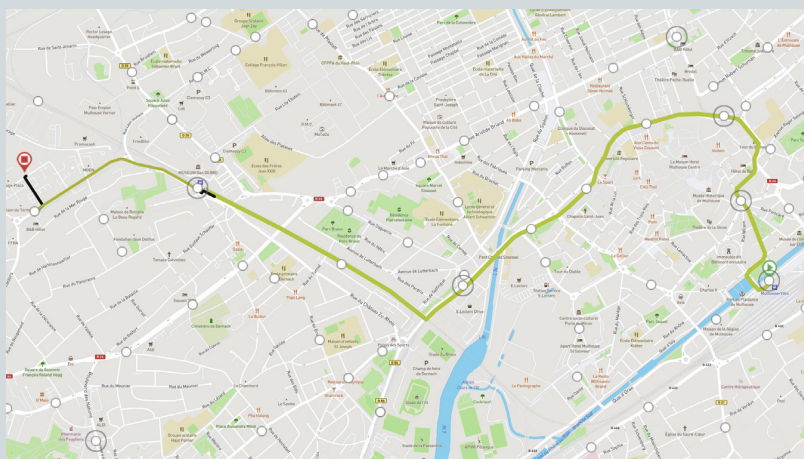

Formations et locaux accessibles aux personnes en situation de handicap, conformes aux normes PMR.

Adresse :

- 20 rue de Chemnitz
- 68200, Mulhouse
- 03 69 76 10 03

Accès

Depuis la gare de Mulhouse-Ville :

- 13 minutes en voiture

Le centre est desservi par le réseau de transports urbains **Soléa** (bus & tram) avec plusieurs arrêts à proximité :

- Sochaux (≈ 2 min à pied) et Nations (≈ 4 min à pied).
- Lignes de bus à proximité : 14, 16, 18, C6, etc.
- La ligne de tramway 2 (Côteaux) s'arrête aussi à quelques minutes de marche.

Pour plus d'information sur les horaires de ces lignes, téléchargez l'application Soléa !

Disponible sur App Store et Google Play

Accès :

- Parkings publics accessibles ou stationnement gratuit à certaines heures et jours selon régulation municipale.
- Service de vélos en libre-service Vélocité Mulhouse avec ≈ 48 stations et plus de 640 vélos à assistance électrique disponibles 24 h/24. Tarif réduit pour les moins de 26 ans et titulaires du RSA.
- Possibilités de covoiturage via plateformes nationales (ex. BlaBlaCar) ou services locaux.
- Dispositifs de mobilité solidaire et aides locales (réduction d'abonnement, solutions d'accompagnement mobilité, covoiturage organisé) pour faciliter l'accès à l'emploi et aux formations.