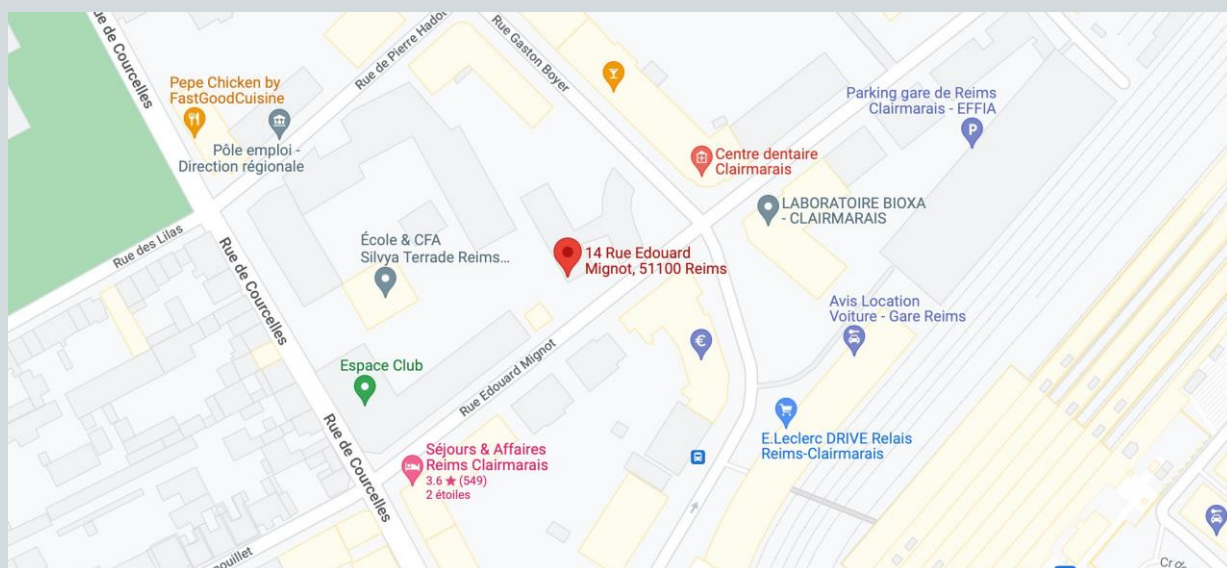

Fiche accessibilité du Site Frate Formation Conseil Reims

Localisation

Bienvenue chez Frate Formation Conseil Reims. Chez Frate Formation, nous défendons une équité d'accueil en formation de toutes les personnes quel que soit leur profil. Nos locaux et formations sont accessibles aux personnes en situation de handicap.

Adresse :

- 14 rue Edouard Mignot
- 51100, Reims

Accès

Par transport en commun depuis le centre ville (Place Royale):

- Bus 3 direction Maurencienne, descendre à l'arrêt Vernouillet Reims , plus 2 minutes à pied

Pour plus d'information sur les horaires de cette ligne, téléchargez l'application Citura !

Disponible sur App Store et Google Play

Stationnement

Possibilité de stationnement aux alentours du bâtiment.

Se restaurer

De nombreux lieux de restauration se situent non loin du bâtiment :

- **R&CO Restaurant**
- 8 rue Edouard Mignot, 51100 Reims
- **Le Fast**
- 49 rue Courcelles, 51100 Reims
- **Fisher**
- 9 rue Gaston Boyer, 51100 Reims
- **Epices et Tout**
- 13 rue Courcelles, 51100 Reims