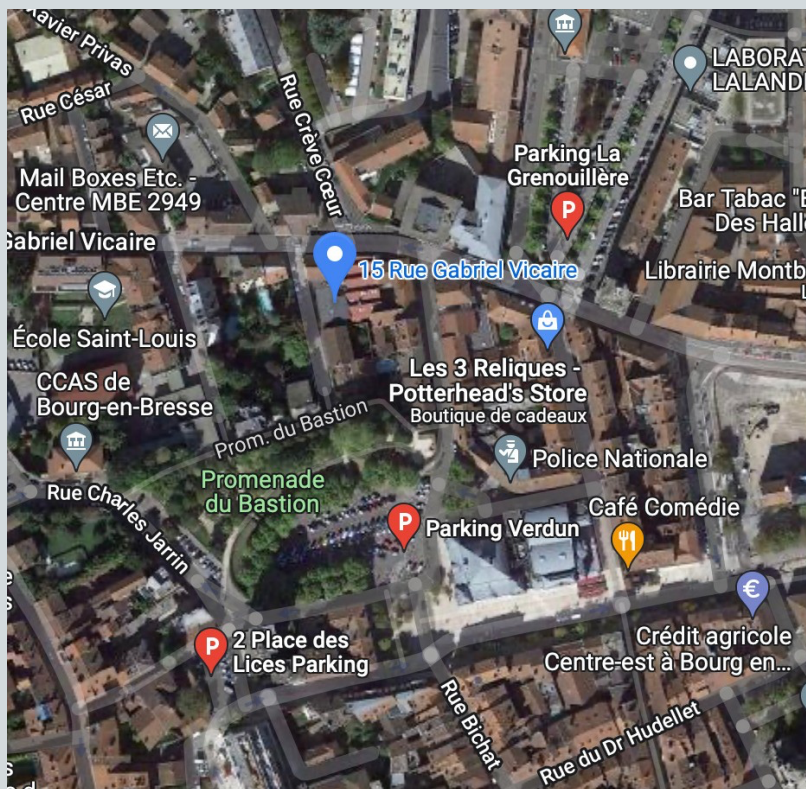

### Accès

**Depuis le centre ville :**

- Ligne 2 direction, descendre à l'arrêt Montbéliard Étuve
- Ligne 5 direction Mermoz, descendre à l'arrêt Montbéliard Étuve
- À 20 minutes à pied de la gare

**Pour plus d'information sur les horaires de ces lignes, téléchargez l'application Rubis !**

# Stationnement

---

Stationnements payants non loin du bâtiment.

- Pl. de la Grenouillère
- Pl. de la Grenette
- 2 Pl. des Lices

# Se restaurer

---

Le centre de formation est situé au centre ville, de nombreux restaurants et fast-food sont à seulement quelques minutes à pieds.