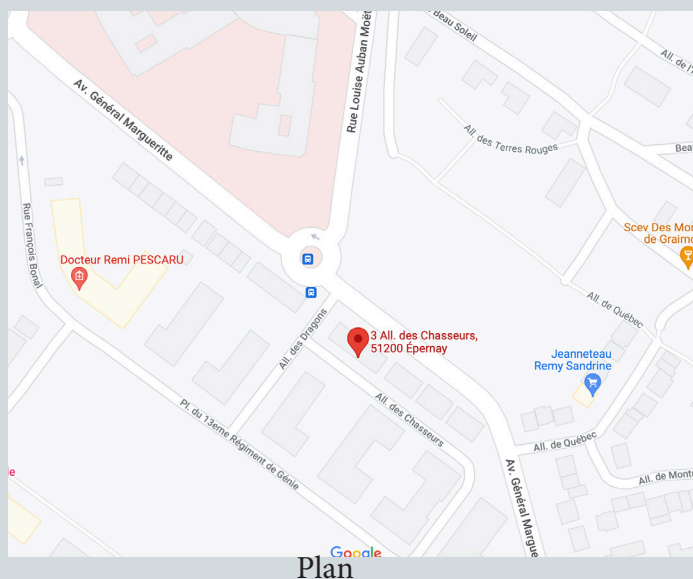

Frate Formation Conseil Epernay

Localisation et Contact

Bienvenue chez Frate Formation Conseil Epernay. Chez Frate Formation, nous défendons une équité d'accueil en formation de toutes les personnes quel que soit leur profil. Nos locaux et formations sont accessibles aux personnes en situation de handicap.

Adresse :

- 3 allée des Chasseurs
- 51200 Epernay

Contact :

- fl22cha@frateformation.net
- 03 81 94 95 35

Façade du site

Rythmes

Groupe A1 ESP 100/200/400/600 :

- Lundi, Mardi, Jeudi et Vendredi
- De 8:30 à 12:00 et de 13:30 à 17:00

Accès

Depuis la gare :

- Ligne 2 au Quai Sud direction Belle Noue, descendre à l'arrêt Caserne + 1 min à pied
- Ligne 3 au Quai Nord direction Sainte-Marthe, descendre à l'arrêt Caserne + 1 min à pied
- À 2km de la gare

Pour plus d'information sur les horaires de ces lignes, téléchargez l'application Mouvéo !