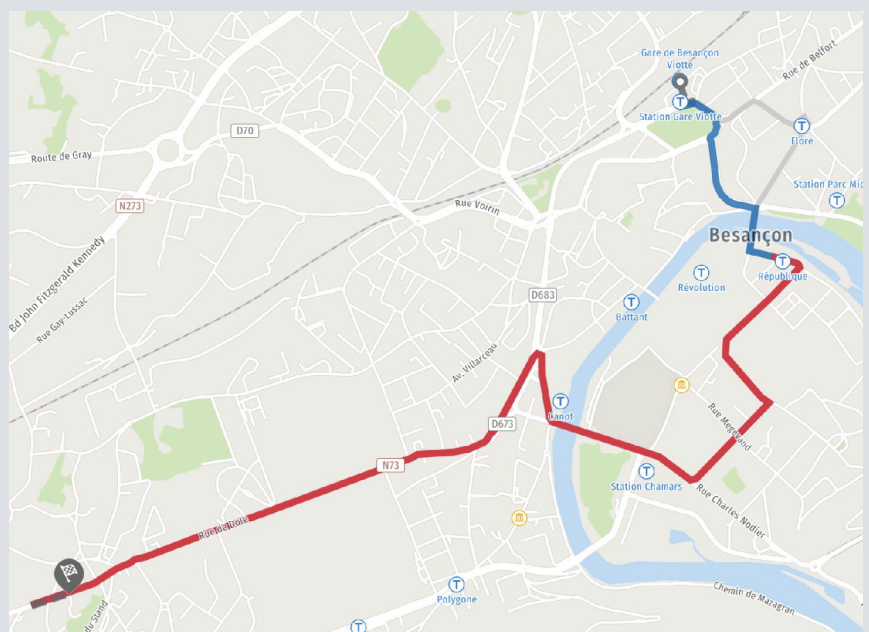

Accès

Transports en commun

Le centre est desservi par le réseau de transport urbain **Ginko**.

Arrêts de bus à proximité :

- Ampère (environ 2 minutes à pied)
- Concorde (environ 4 minutes à pied)
- Lavoisier (environ 6 minutes à pied)

Lignes de bus desservant le secteur :

- L4, 10, 7, D6 et lignes complémentaires.
- Tramway : ligne T1 avec station Rosemont à environ 12 minutes à pied.

Pour plus d'information sur les horaires de ces lignes, téléchargez l'application **Ginko** !