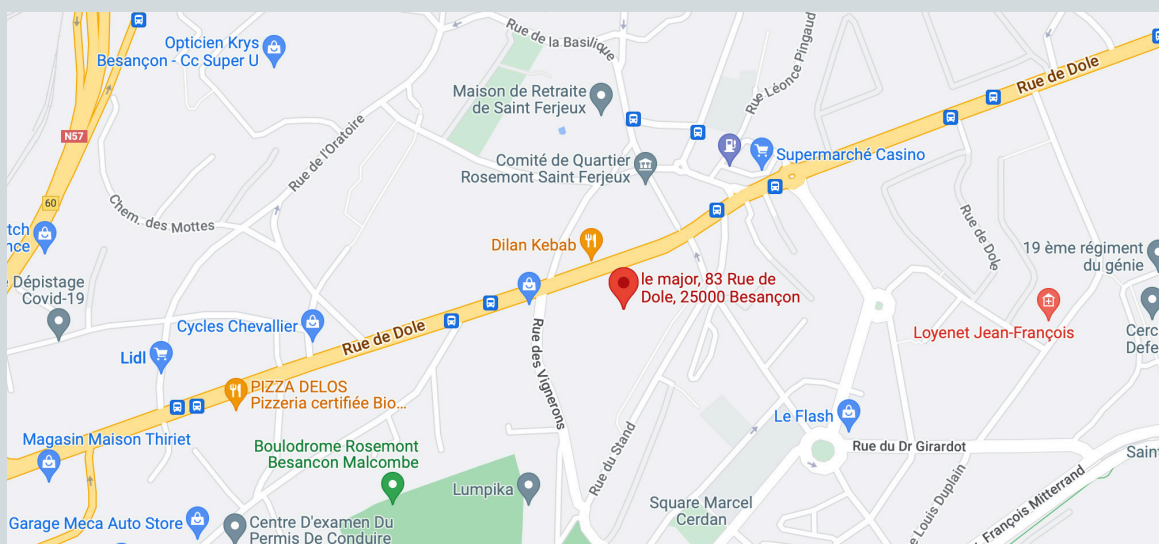

Fiche accessibilité du site

FRate Formation Conseil Besançon

Localisation

Bienvenue chez Frate Formation Conseil Besançon. Le centre de formation se trouve dans l'immeuble **Le Major**. Chez Frate Formation, nous défendons une équité d'accueil en formation de toutes les personnes quel que soit leur profil. Nos locaux et formations sont accessibles aux personnes en situation de handicap.

Adresse :

- 83 rue de Dole
 - 25000, Besançon
 - 03 81 82 21 75
- RDC (salles de formation) - 1er étage (accueil + salles de formation) - 2ème étage (Bureaux)

Accès

Depuis le centre ville :

- Bus 4 direction Châteaufarine, descendre à l'arrêt Bascule + 2 min de marche
- Bus 10 direction CHRU Minjoz descendre à l'arrêt Meslier + 5 min de marche

Depuis la Gare Viotte :

- Tram T2 direction Hauts du Chazale : descendre à l'arrêt Rosemont + 10 min de marche

Pour plus d'information sur les horaires de ces lignes, téléchargez l'application Ginko !

Disponible sur App Store et Google Play

- Le palais des Pains : 69 Rue de Dole, 25000 Besançon
- PAUL : 73 Rue de Dole, 25000 Besançon
- Maison Girod : 93 Rue de Dole, 25000 Besançon

Un supermarché :

- Casino : Place de la Bascule

Restaurant d'entreprise :