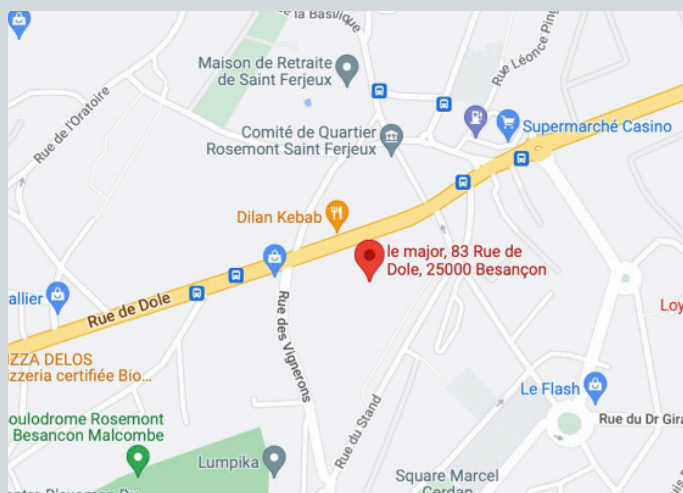

Fiche accessibilité du site Frate Formation Conseil Besançon

Localisation

Bienvenue chez Frate Formation Conseil Besançon. Chez Frate Formation, nous défendons une équité d'accueil en formation de toutes les personnes quel que soit leur profil.

*Formations et locaux accessibles à tous handicaps,
dans le respect des normes PMR.*

Adresse :

- 83 rue de Dole
- 25000, Besançon
- 03 81 82 21 75

- RDC (salles de formation) - 1er étage (accueil + salles de formation) - 2ème étage (Bureaux)