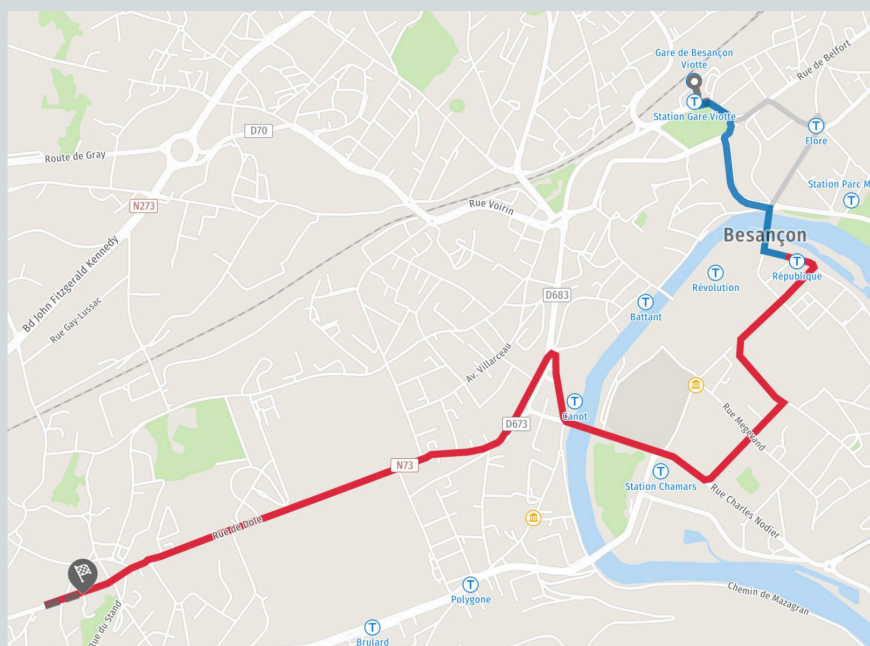

## Accès

### Depuis le centre ville :

- Bus 4 direction Châteaufarine, descendre à l'arrêt Bascule + 2 min de marche
- Bus 10 direction CHRU Minjoz descendre à l'arrêt Meslier + 5 min de marche

### Depuis la Gare Viotte :

- Tram T2 direction Hauts du Chazale : descendre à l'arrêt Rosemont + 10 min de marche

Pour plus d'information sur les horaires de ces lignes, téléchargez l'application Ginko !

## - Un supermarché :

- Casino : Place de la Bascule