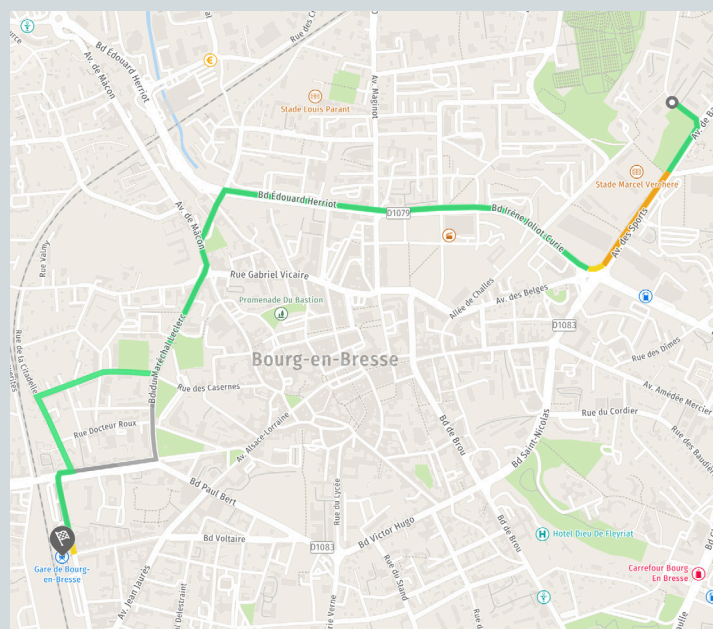

*Formations et locaux accessibles à tous handicaps,
dans le respect des normes PMR.*

Adresse :

- 9 rue du Colonel Arnaud Beltrame
- 01000 Bourg-en-Bresse
- 04 74 47 32 96

Accès

Depuis le centre-ville :

- Ligne 2 direction Norelan, descendre à l'arrêt Gendarmerie + 2 minutes à pied
- Ligne 1 direction Col.Revermont, descendre à l'arrêt Granges Bardes + 5 minutes à pied

Depuis la gare :

- Ligne 5B direction Saint-Denis Collège, descendre à l'arrêt Carré Amiot puis prendre la ligne 1 direction Col.Revermont jusqu'à Granges Bardes + 5 minutes à pied

Pour plus d'information sur les horaires de ces lignes, téléchargez l'application Rubis !