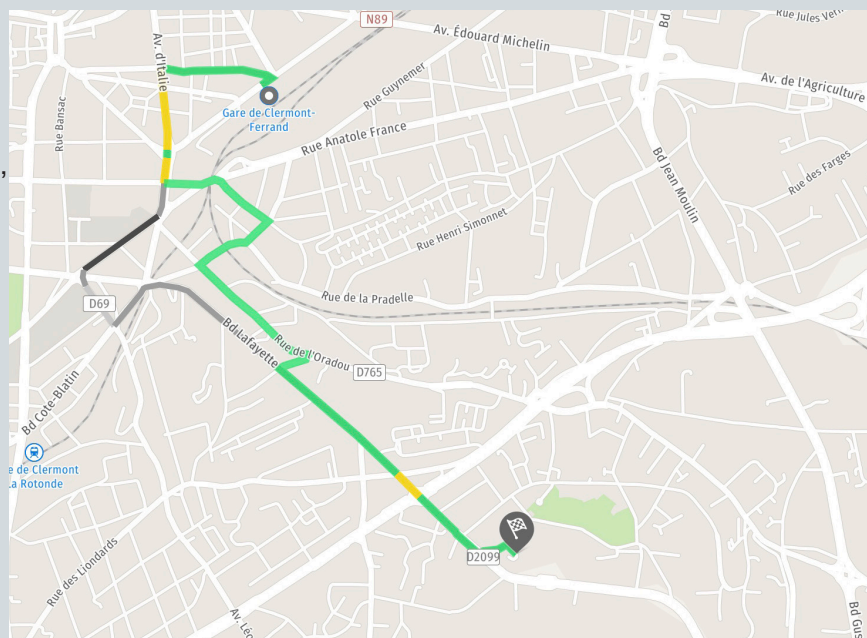

Accès

Depuis le centre-ville :

- Ligne 4 direction Beaumont Pont Boissé-jour, descendre à l'arrêt Audollent
- Ligne 3 direction Aubiere Pl. des Ramacles, descendre à l'arrêt Audollent
- Possibilité de s'y rendre avec les bus 7 et 36

Depuis la gare :

- 16 minutes en voiture

Pour plus d'information sur les horaires de ces lignes, téléchargez l'application T2C !

Disponible sur App Store et Google Play

Horaire des formations

- Du lundi au vendredi
- De 8:30 à 12:00 et de 13:00 à 16:30