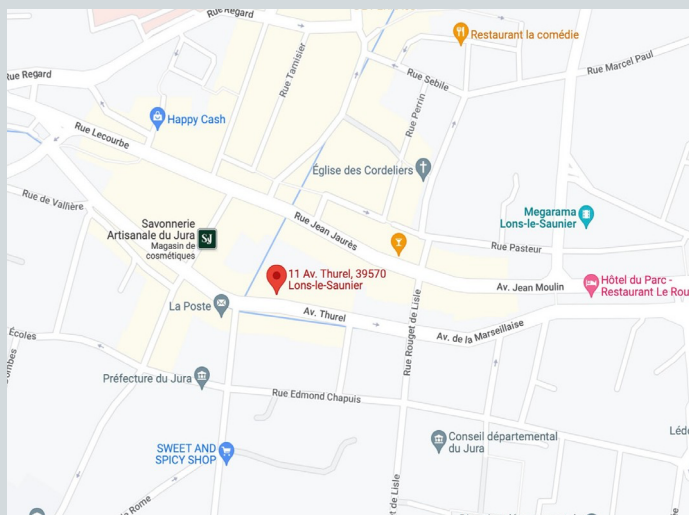

Fiche accessibilité du site Frate Formation Conseil Lons-le-Saunier

Localisation

Bienvenue chez Frate Formation Conseil Lons-le-Saunier. Chez Frate Formation, nous défendons une équité d'accueil en formation de toutes les personnes quel que soit leur profil.

*Formations et locaux accessibles à tous handicaps,
dans le respect des normes PMR.*

Adresse :

- 11 avenue Thurel
- 39000, Lons-le-Saunier
- 03 81 82 21 75

Accès

Depuis le centre-ville :

- Ligne 1 direction Gare SNCF, descendre à l'arrêt Poste + 2 minutes à pied
- Ligne 2 direction Montmorot, descendre à l'arrêt Thurel + 1 minute à pied

Restaurant l'Italien

- 29 Rue Saint-Désiré, 39000 Lons-le-Saunier

JuraFood

- 17 Av. Thurel, 39000 Lons-le-Saunier

La Cargaison

- 3 Pl. de la Liberté, 39000 Lons-le-Saunier