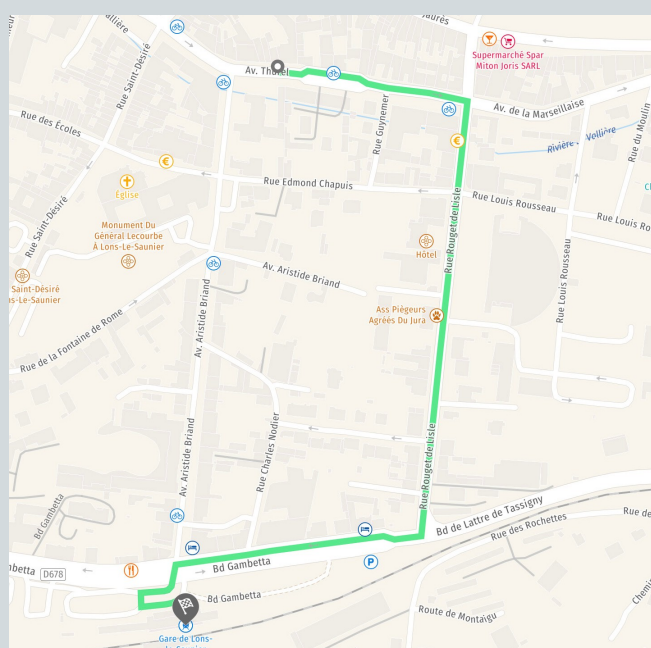

*Formations et locaux accessibles à tous handicaps,
dans le respect des normes PMR.*

Adresse :

- 11 avenue Thurel
- 39000, Lons-le-Saunier
- 03 81 82 21 75

Accès

Depuis le centre-ville :

- Ligne 1 direction Gare SNCF, descendre à l'arrêt Poste + 2 minutes à pied
- Ligne 2 direction Montmorot, descendre à l'arrêt Thurel + 1 minute à pied

Depuis la gare :

- 9 minutes à pied
- 3 minutes en voiture

Pour plus d'information sur les horaires de ces lignes, téléchargez l'application Tallis !

Disponible sur App Store et Google Play

Horaire des formations

- Du lundi au vendredi
- De 8:30 à 12:00 et de 13:00 à 16:30

Se restaurer

De nombreux restaurants et fast-food sont à seulement quelques minutes à pied du centre de formation.

Allo Pizza

- 9 Av. Thurel, 39000 Lons-le-Saunier