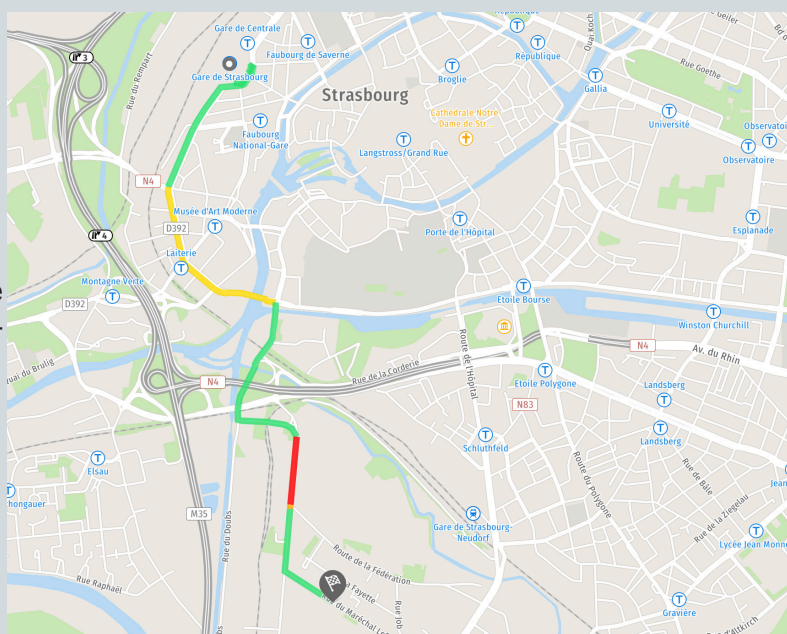

Par transport en commun depuis le centre-ville (Place Kléber)

- Marcher 218 m jusqu'à Langstross/Grand Rue
- Prendre le Tram A en direction de Illkirch Grafenstaden, descendre à Lycée Couffignal
- Marcher 646 m jusqu'à 31 rue du Maréchal Lefebvre

Pour plus d'information sur les horaires de cette ligne, téléchargez l'application CTS !