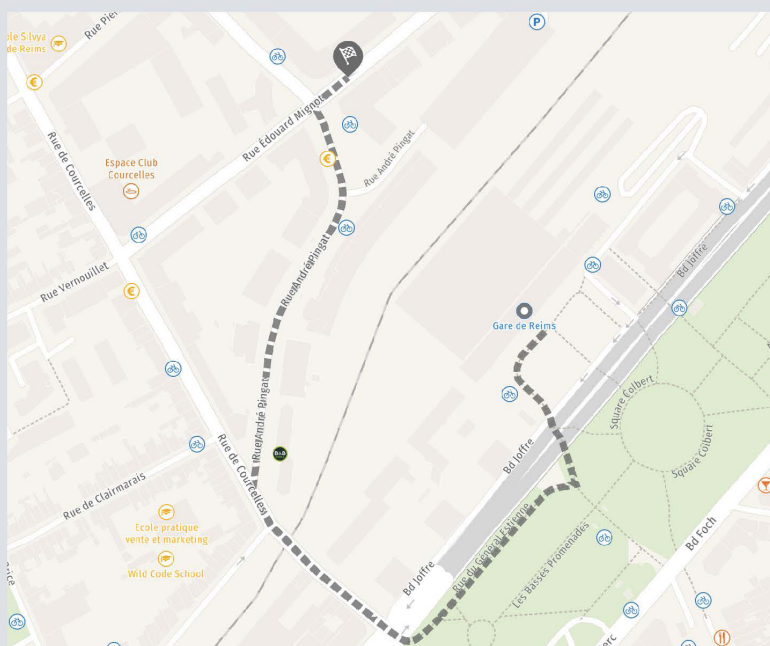

En bus depuis le centre-ville (place Royale)

- Bus 3 direction Maurencienne, descendre à l'arrêt Vernouillet Reims + 2 min à pied

Pour plus d'information sur les horaires de cette ligne, téléchargez l'application Citura !

Disponible sur App Store et Google Play