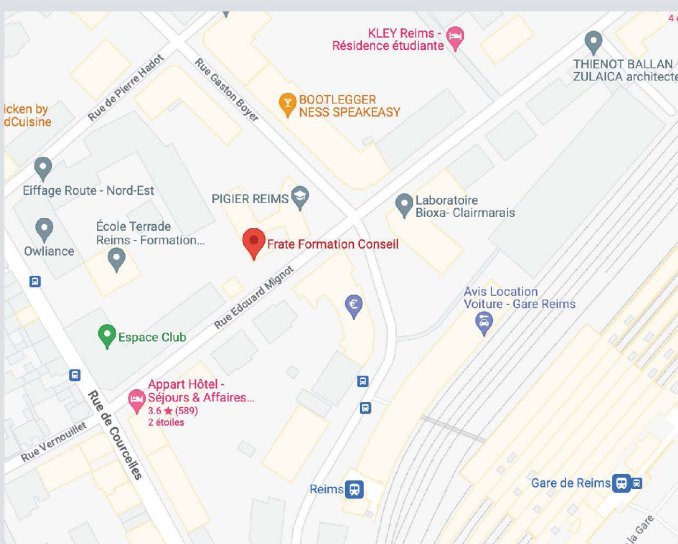

Fiche accessibilité du site Frate Formation Conseil Reims

Localisation

Bienvenue chez Frate Formation Conseil Nogent-sur-seine. Chez Frate Formation, nous défendons une équité d'accueil en formation de toutes les personnes quel que soit leur profil.

*Formations et locaux accessibles à tous handicaps,
dans le respect des normes PMR.*

Adresse :

- BUROPOLE
- 14 Rue Edouard Mignot
- 51100 REIMS
- 07 69 41 70 63